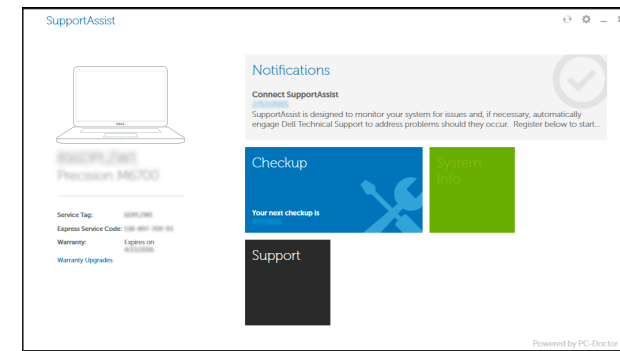

Dell Help & Support

Bantuan & Dukungan Dell | Dell Yardım ve Destek

Trợ giúp & Hỗ trợ Dell | Dell تعليمات ودعم

SupportAssist Check and update your computer

Periksa dan perbarui komputer Anda

Bilgisayarınızı kontrol edin ve güncellemeleri yapın

Kiểm tra và cập nhật máy tính của bạn

التحقق من الكمبيوتر الخاص بك وتحديثه

Features

Fitur | Özellikler | Tính năng | الميزات

1. Power button
2. Hard-drive activity light
3. Media-card reader
4. Headset port
5. USB 3.0 ports (2)
6. Optical drive (optional)
7. Audio ports (3)
8. VGA port
9. HDMI port