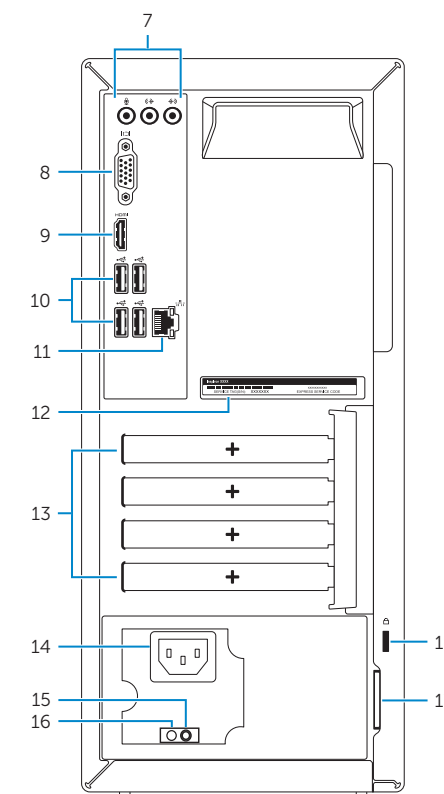

Kiểm tra và cập nhật máy tính của bạn

التحقق من الكمبيوتر الخاص بك وتحديثه

Features

Fitur | Özellikler | Tính năng | الميزات

1. Power button
2. Hard-drive activity light
3. Media-card reader
4. Headset port
5. USB 3.0 ports (2)
6. Optical drive (optional)
7. Audio ports (3)
8. VGA port
9. HDMI port

1. Tombol daya
2. Lampu aktivitas hard disk
3. Pembaca kartu media
4. Port headset
5. Port USB 3.0 (2)
6. Drive optik (opsional)
7. Port audio (3)
8. Port VGA
9. Port HDMI

1. Güç düğmesi
2. Sabit disk etkinlik ışığı
3. Ortam kartı okuyucu
4. Mikrofonlu kulaklık bağlantı noktası
5. USB 3.0 bağlantı noktaları (2)
6. Optik sürücü (isteğe bağlı)
7. Ses bağlantı noktası (3)
8. VGA bağlantı noktası
9. HDMI bağlantı noktası

10. USB 2.0 ports (4)
11. Network port
12. Service Tag label
13. Expansion-card slots
14. Power port
15. Power-supply diagnostic button
16. Power-supply light
17. Padlock rings
18. Security-cable slot